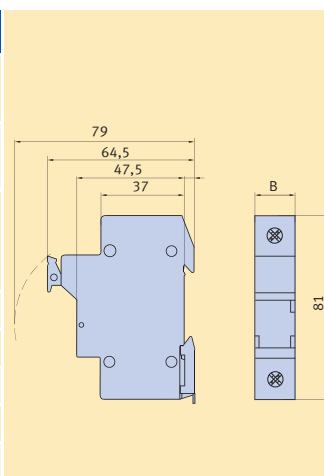

- Aansluitsectie 1,5 tot 25mm²
- Voor DIN-rail montage volgens EN60715, breedte 18mm/pool
- Ook verkrijgbaar met LED doorsmeltindicator (op de voorzijde)
- Voor gebruik in Sub Combinerbox

Pour fusibles cylindriques photovoltaïques PV 10x38 avec tension d'emploi assignée de DC1000V et courant d'emploi assigné de 25A.

- *Raccordement 1,5 à 25mm²*
- *Pour montage sur rail DIN-rail suivant EN60715, largeur 18mm/pôle*
- *Aussi disponible avec indicateur de fusion LED (face avant)*
- *Pour l'emploi dans les Sub Combinerbox*

Zekeringschouiders voor cilindervormige zekeringen 10x38 voor PV-systemen/ *Sectionneurs-fusibles pour fusibles cylindriques 10x38 pour systèmes PV*

Aantal polen/ Nombre de pôles	Grootte/ Taille	U _e /U _i [VDC]	I _{max} [A]	Indicator/ Indicateur	V.E./ E.U.	Type/Type	Ref. Nr./N° Réf.
1	10x38	1000	25	–	12	Z10-TL1/DC1000V/E	D8742600
2			25	–	6	Z10-TL2/DC1000V/E	D8742602
1			25	LED	12	Z10-TL1/DC1000V/E LED	D8742650
2			25	LED	6	Z10-TL2/DC1000V/E LED	D8742652

Technische gegevens/*Données techniques*

Type/Type	Z10-TL1/DC1000V		Z10-TL2/DC1000V	
Toegekende gebruiksspanning/ <i>Tension assignée d'emploi</i>	U _e	V	DC1000	
Toegekende gebruiksstroom/ <i>Courant assigné d'emploi</i>	I _e	A	max. 25	
Max. toelaatbaar vermogenverlies per zekering/ <i>Perte de puissance admissible max. par fusible</i>	P _a	W	3	
Aansluitsectie/ <i>Section raccordable</i>		mm ²	1,5-25	
Aansluitkoppel/ <i>Couple de serrage</i>	M _a	Nm	2,5	
Din-rail/ <i>Rail DIN</i>			EN60715	
Gebruiksklasse/ <i>Catégorie d'emploi</i>			DC20B	
Afmetingen/ <i>Dimensions</i>	B	mm	17,5	35